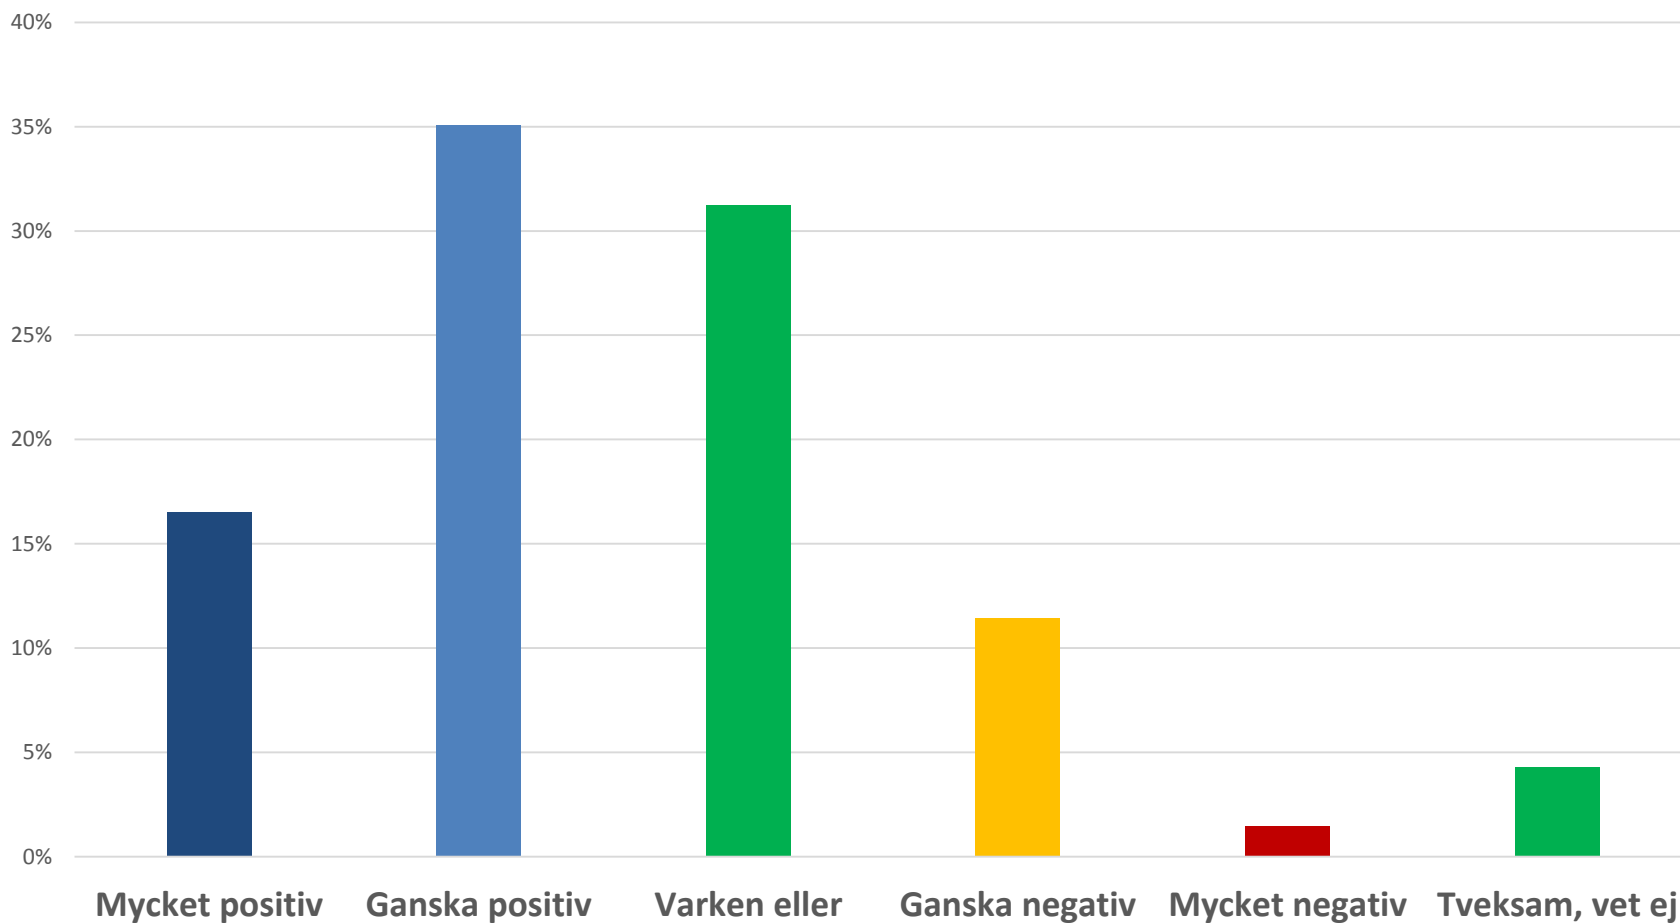

Ungdomsundersökning 2015-11-09

Undersökningen

- Inizio genom Espellos ungdomspanel
- September 2015
- 1024 studerande
- Merparten 18-24 år
- 2/3 kvinnor

Vad är din allmänna inställning till bilism?

"Tror du att bilarna blir fler eller färre i framtiden?"