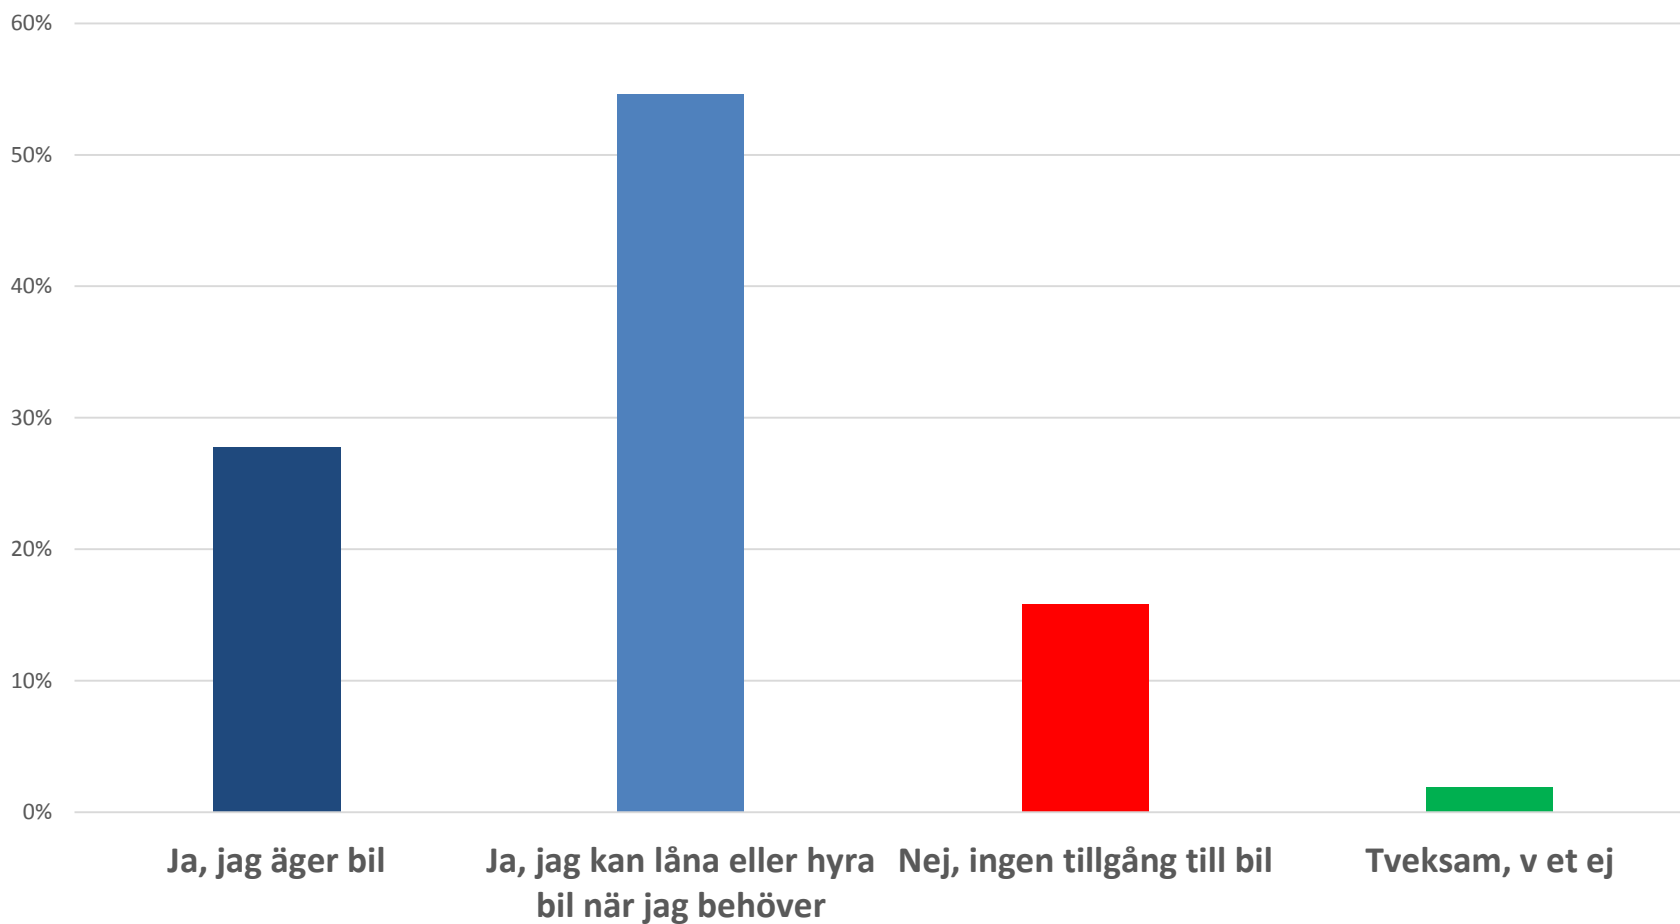

"Har du tillgång till bil?"