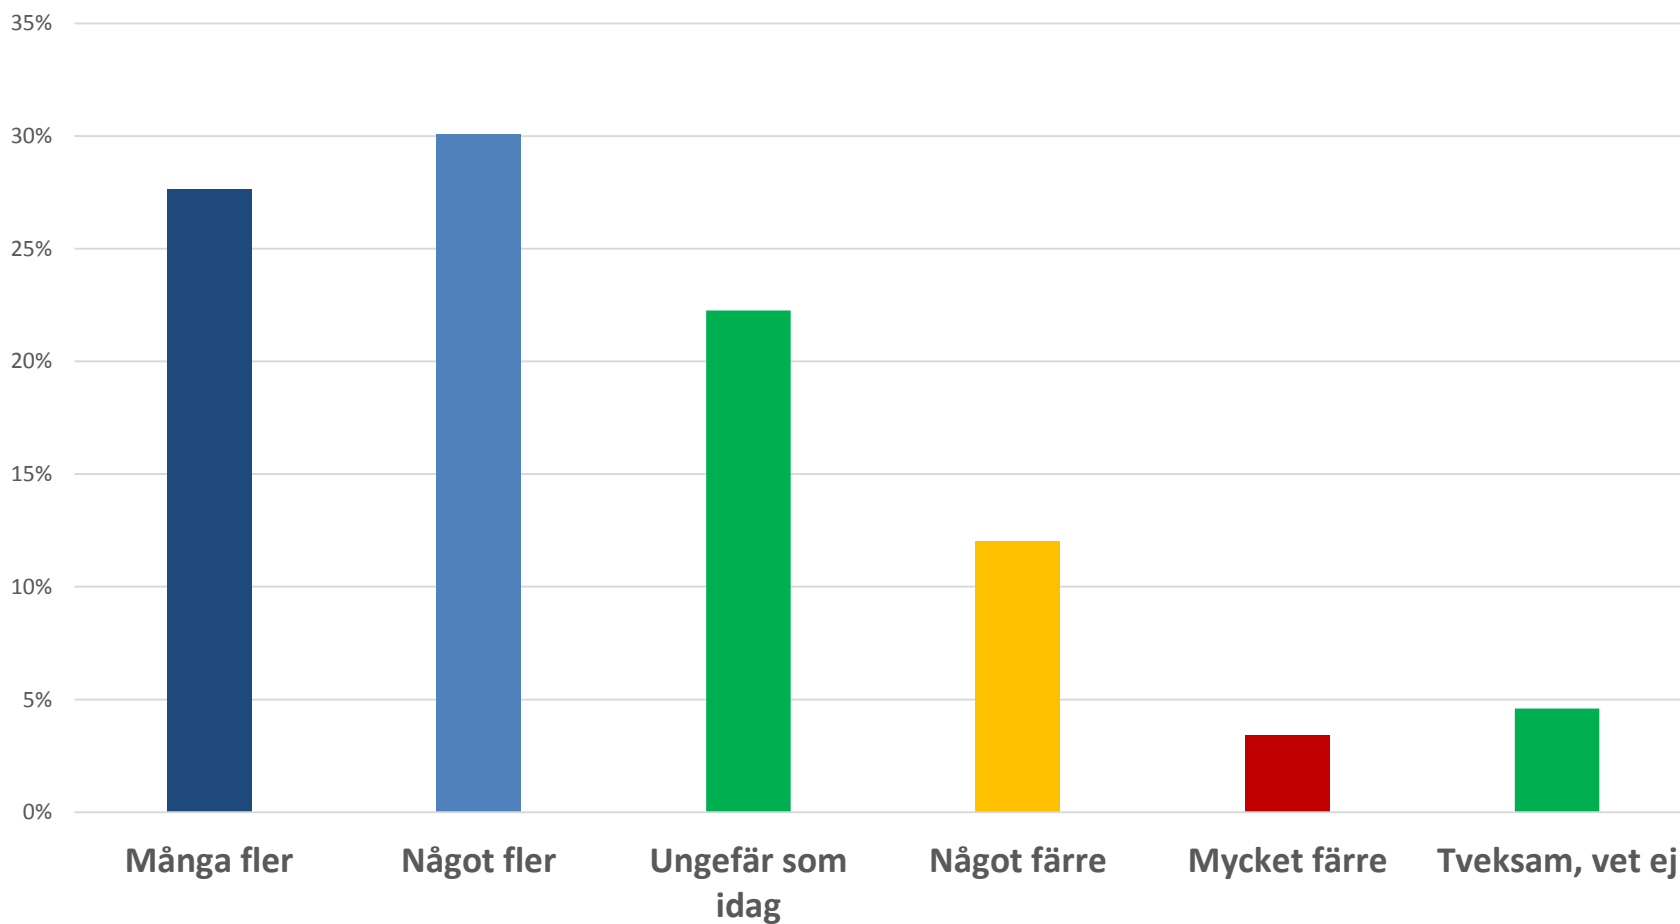

Ungdomsundersökning 2015-11-09

Undersökningen

- Inizio genom Espellos ungdomspanel
- September 2015
- 1024 studerande
- Merparten 18-24 år
- 2/3 kvinnor

Vad är din allmänna inställning till bilism?

"Tror du att bilarna blir fler eller färre i framtiden?"